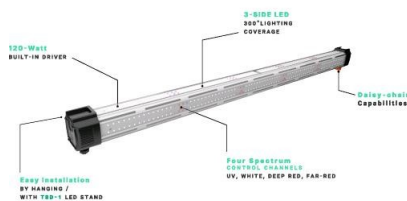

Scansiona per aprire
il prodotto

Thinkgrow ICL-300 Inner Canopy LED TroIMaster

Marca: TroIMaster

Prezzo: 390,65 €

Riferimento: NOHJ381

Descrizione Breve

Thinkgrow Inner Canopy LED (ICL 300) di TroIMaster è un'illuminazione LED ad alte prestazioni per coltivazioni indoor.

Per maggiori informazioni:

<https://idroindoor.com/it/led-thinkgrow/4656-thinkgrow-icl-300-inner-canopy-led-troimaster.html>