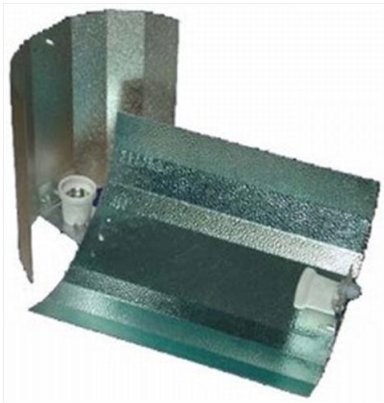

Scansiona per aprire
il prodotto

Riflettore Stuco Standard per Bulbi HPS da Assemblare HTS

Marca: HTS

Prezzo: 12,42 €

Riferimento: SPEL091

Descrizione Breve

Riflettore Stuco Standard Per Bulbi HPS DA Assemblare di HTS è un riflettore parabolico progettato per bulbi HPS. Include ganci, staffa e portalamпада E40. Facile da montare con istruzioni e bulloneria fornite.

Per maggiori informazioni:

<https://idroindoor.com/it/riflettori/3925-riflettore-stuco-standard-per-bulbi-hps-da-assemblare-hts.html>