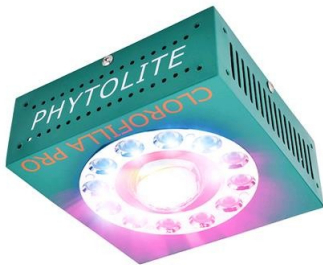

# Lampada LED Clorofilla Cree 3070 80 Clorofilla Pro Phytolite

**Marca:** Phytolite

**Prezzo:** 314,90 €

**Riferimento:** DVUL615

## Descrizione Breve

Lampada LED Clorofilla Cree 3070 80 Clorofilla Pro di Phytolite è ideale per growbox e growroom di piccole dimensioni.