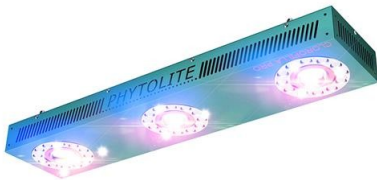

# Lampada LED Clorofilla Cree 3070 250 Clorofilla Pro Phytolite

**Marca:** Phytolite  
**Prezzo:** 844,10 €  
**Riferimento:** IKQT742

## Descrizione Breve

Lampada LED Clorofilla Cree 3070 250 Clorofilla Pro di Phytolite è progettata per la coltivazione indoor, ottimizzando l'illuminazione in grow box e clustering.