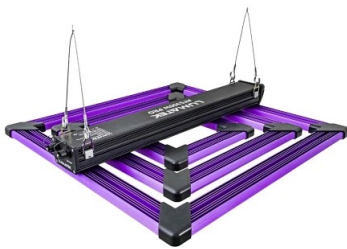

Scansiona per aprire
il prodotto

LED Ats 300W Pro Lumatek

Marca: Lumatek

Prezzo: 540,52 €

Riferimento: AHVC927

Descrizione Breve

LED Ats 300W Pro di Lumatek è un apparecchio innovativo per l'illuminazione di aree di coltivazione. Alta efficienza di 2,7 $\mu\text{mol}/\text{J}$ e PPF di 816 $\mu\text{mol}/\text{s}$. Ideale per spazi fino a 1x1 m.