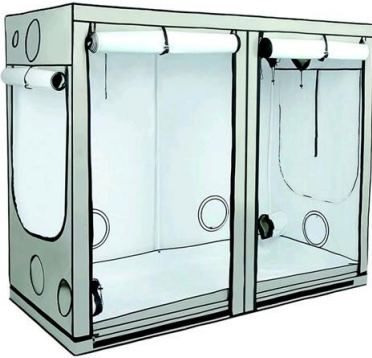

Scansiona per aprire
il prodotto

Ambient R240+ 240X120X220 cm Homebox

Marca: Homebox

Prezzo: 450,29 €

Riferimento: TKYU384

Descrizione Breve

Ambient R240+ 240X120X220 di Homebox è una growroom progettata per ottimizzare la coltivazione indoor. Con una superficie di 4 m² e un rivestimento super riflettente, offre un'ottima gestione della luce.

Per maggiori informazioni:

<https://idroindoor.com/it/homebox/2570-ambient-r240-240x120x220-cm-homebox.html>