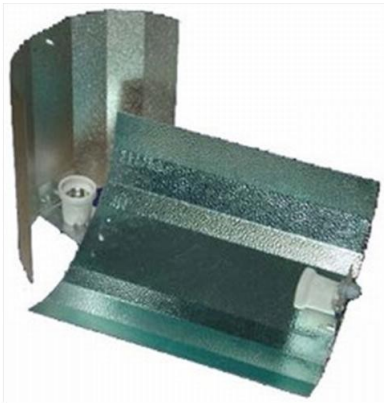

# Réflecteur Standard en Stuc Pour Ampoules HPS À Assembler HTS

**Marque :** HTS

**Prix :** 12,42 €

**Référence :** SPEL091

## Description courte

Réflecteur Standard en Stuc Pour Ampoules HPS À Assembler par HTS est un réflecteur parabolique conçu pour les ampoules HPS. Il comprend des crochets, un support et un porte-lampe E40. Facile à assembler avec les instructions et la quincaillerie fournies.