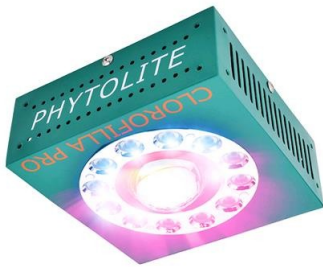

Scannez pour ouvrir
le produit

Lampe LED Chlorophylle Cree 3070 80 Chlorophylle Pro Phytolite

Marque : Phytolite

Prix : 314,90 €

Référence : DVUL615

Description courte

Lampe LED Chlorophylle Cree 3070 80 Chlorophylle Pro par Phytolite est idéale pour les petites growboxes et growrooms.

Pour plus d'informations :

<https://idroindoor.com/fr/led-phytolite/3373-lampe-led-chlorophylle-cree-3070-80-chlorophylle-pro-phytolite.html>