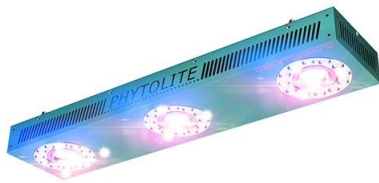

Scannez pour ouvrir
le produit

Lampe LED Chlorophylle Cree 3070 250 Pro Phytolite

Marque : Phytolite

Prix : 844,10 €

Référence : IKQT742

Description courte

Lampe LED Chlorophylle Cree 3070 250 Pro par Phytolite est conçue pour la culture intérieure, optimisant l'éclairage dans les grow boxes et le clustering.

Pour plus d'informations :

<https://idroindoor.com/fr/led-phytolite/3371-lampe-led-chlorophylle-cree-3070-250-pro-phytolite.html>