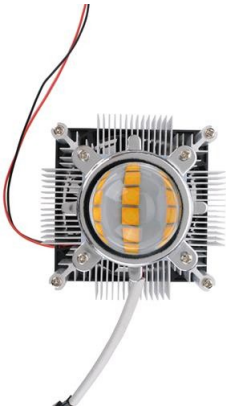

Scannez pour ouvrir
le produit

Kit Complet Cree Naked Cob 120W 36X3W Phytolite

Marque : Phytolite

Prix : 213,44 €

Référence : TEWF881

Description courte

Kit Complet Cree Naked Cob 120W 36X3W par Phytolite est un kit polyvalent pour l'éclairage des plantes, idéal pour de petites grow box et des espaces restreints.

Pour plus d'informations :

<https://idroindoor.com/fr/led-phytolite/3369-kit-complet-cree-naked-cob-120w-36x3w-phytolite.html>