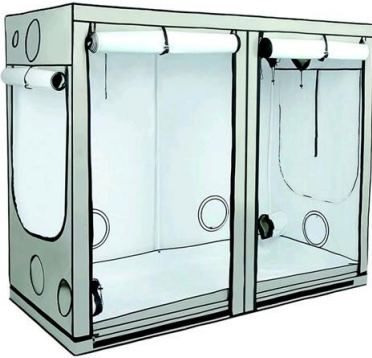

Scannez pour ouvrir
le produit

Ambient R240+ 240X120X220 Homebox

Marque : Homebox

Prix : 450,29 €

Référence : TKYU384

Description courte

Ambient R240+ 240X120X220 par Homebox est une growroom conçue pour optimiser la culture en intérieur. Avec une surface de 4 m² et un revêtement super réfléchissant, elle offre une excellente gestion de la lumière.