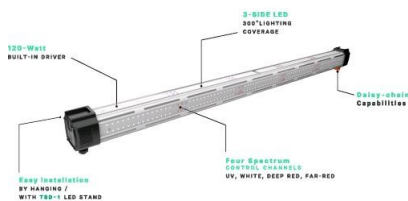

Escanee para abrir
el producto

Thinkgrow Inner Canopy LED (ICL 300) TrolMaster

Marca: TrolMaster

Precio: 390,65 €

Referencia: NOHJ381

Descripción corta

Thinkgrow Inner Canopy LED (ICL 300) de TrolMaster es una solución de iluminación LED de alto rendimiento para cultivos en interior.

Para más información:

<https://idroindoor.com/es/led-thinkgrow/4656-thinkgrow-inner-canopy-led-icl-300-trolmaster.html>