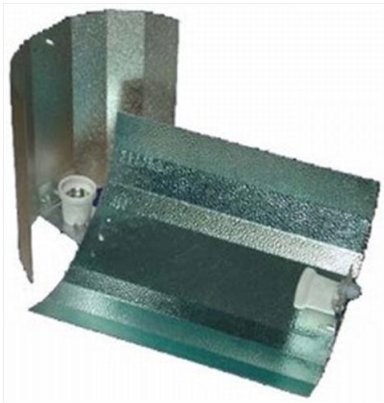

Escanee para abrir
el producto

Reflector Estándar de Estuco Para Bombillas HPS Para Montar HTS

Marca: HTS

Precio: 12,42 €

Referencia: SPEL091

Descripción corta

Reflector Estándar de Estuco Para Bombillas HPS Para Montar de HTS es un reflector parabólico diseñado para bombillas HPS. Incluye ganchos, un soporte y un portalámparas E40. Fácil de montar con las instrucciones y tornillos proporcionados.

Para más información:

<https://idroindoor.com/es/reflectores/3925-reflector-estndar-de-estuco-para-bombillas-hps-para-montar-hts.html>