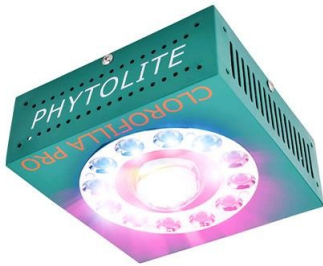

Escanee para abrir

Lámpara LED Clorofila Cree 3070 80 Clorofila Pro Phytolite

Marca: Phytolite

Precio: 314,90 €

Referencia: DVUL615

Descripción corta

Lámpara LED Clorofila Cree 3070 80 Clorofila Pro de Phytolite es ideal para growboxes y growrooms pequeñas.

Para más información:

<https://idroindoor.com/es/led-phytolite/3373-lmpara-led-clorofila-cree-3070-80-clorofila-pro-phytolite.html>