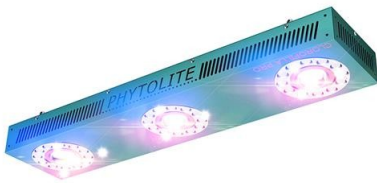

Escanee para abrir
el producto

Lámpara LED Clorofila Cree 3070 250 Pro Phytolite

Marca: Phytolite
Precio: 844,10 €
Referencia: IKQT742

Descripción corta

Lámpara LED Clorofila Cree 3070 250 Pro de Phytolite está diseñada para el cultivo en interiores, optimizando la iluminación en cajas de cultivo y clustering.

Para más información:

<https://idroindoor.com/es/led-phytolite/3371-lmpara-led-clorofila-cree-3070-250-pro-phytolite.html>