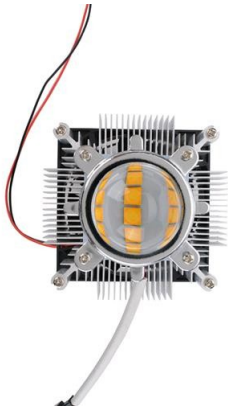

Escanee para abrir
el producto

Kit Completo Cree Naked Cob 120W 36X3W Phytolite

Marca: Phytolite

Precio: 213,44 €

Referencia: TEWF881

Descripción corta

Kit Completo Cree Naked Cob 120W 36X3W de Phytolite es un kit versátil para la iluminación de plantas, ideal para pequeñas grow boxes y espacios reducidos.

Para más información:

<https://idroindoor.com/es/led-phytolite/3369-kit-completo-cree-naked-cob-120w-36x3w-phytolite.html>