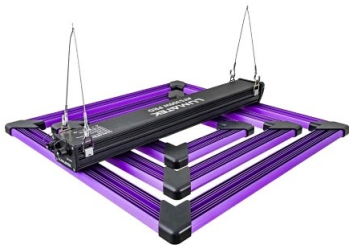

### Descripción corta

LED Ats 300W Pro de Lumatek es un dispositivo innovador para la iluminación de cultivos. Alta eficiencia de 2,7  $\mu\text{mol}/\text{J}$  y PPF de 816  $\mu\text{mol}/\text{s}$ . Ideal para áreas de hasta 1x1 m.