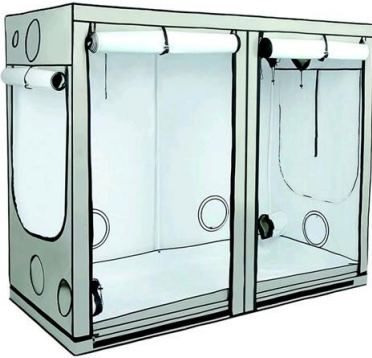

Escanee para abrir
el producto

Ambient R240 240X120X200 Homebox

Marca: Homebox

Precio: 436,17 €

Referencia: KXDX337

Descripción corta

Ambient R240 240X120X200 de Homebox es una growroom de alta calidad para cultivadores interiores. Ofrece un diseño eficiente y una superficie de 4 m². Es ideal para lámparas de alta intensidad y asegura una excelente ventilación.