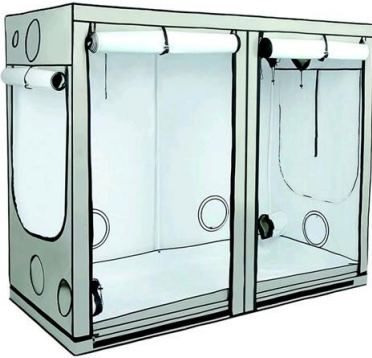

Escanee para abrir
el producto

Ambient R240+ 240X120X220 Homebox

Marca: Homebox

Precio: 450,29 €

Referencia: TKYU384

Descripción corta

Ambient R240+ 240X120X220 de Homebox es una growroom diseñada para optimizar el cultivo en interiores. Con una superficie de 4 m² y un revestimiento super reflectante, ofrece una excelente gestión de la luz.

Para más información:

<https://idroindoor.com/es/homebox/2570-ambient-r240-240x120x220-homebox.html>