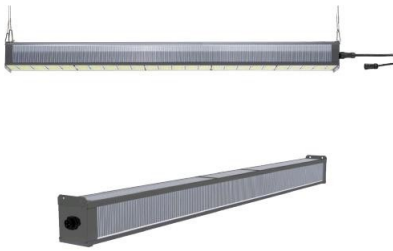

Escanee para abrir
el producto

BY Nanolux Barra LED Star Trek 630 3.0 $\mu\text{mol}/\text{J}$ Cultilite

Marca: Cultilite

Precio: 1.240,33 €

Referencia: XXGS100

Descripción corta

BY Nanolux Barra LED Star Trek 630 3.0 $\mu\text{mol}/\text{J}$ de Cultilite es una lámpara LED eficiente para cultivos interiores. Con una eficiencia de 3.0 $\mu\text{mol}/\text{s}/\text{J}$ y un diseño ligero, es ideal para espacios de 150x150 cm.

Para más información:

<https://idroindoor.com/es/led-cultilite/1615-by-nanolux-barra-led-star-trek-630-3-0-umol-j-cultilite.html>