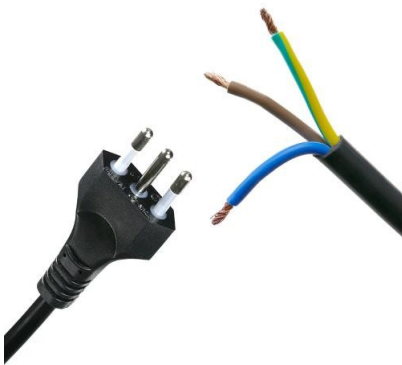

## Cable Trifásico con Enchufe Italiano Sección 0.75 cm Negro Longitud 80 cm R-P-L

**Marca:** R-P-L

**Precio:** 2,19 €

**Referencia:** GUJS750

### Descripción corta

Cable Trifásico con Enchufe Italiano Sección 0.75 cm Negro Longitud 80 cm de R-P-L es ideal para conexiones eléctricas seguras. Compuesto por tres hilos de 1 mm, cuenta con un enchufe italiano y una longitud de 80 cm.

### Para más información:

<https://idroindoor.com/es/cables-adaptadores-portalamparas/1490-cable-trifsico-con-enchufe-italiano-seccin-0-75-cm-negro-longitud-80-cm-r-p-l.html>