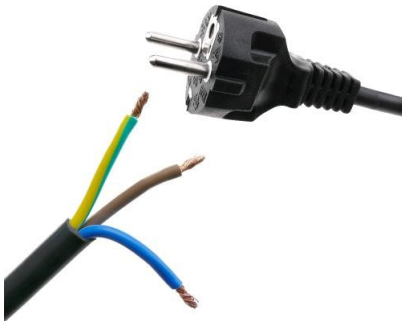

Escanee para abrir
el producto

Cable Trifásico con Enchufe Shucko Sección 0.75 cm Negro Longitud 80 cm R-P-L

Marca: R-P-L

Precio: 2,26 €

Referencia: MIFY657

Descripción corta

Cable Trifásico con Enchufe Shucko Sección 0.75 cm Negro Longitud 80 cm de R-P-L es un cable versátil y seguro, compuesto por tres hilos de sección de 1 mm, con un enchufe shucko y una longitud de 80 cm.

Para más información:

<https://idroindoor.com/es/cables-adaptadores-portalamparas/1489-cable-trifsico-con-enchufe-shucko-seccin-0-75-cm-negro-longitud-80-cm-r-p-l.html>