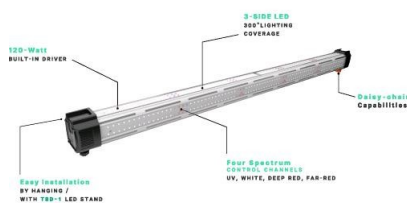

Scannen, um das
Produkt zu öffnen

Thinkgrow Inner Canopy LED (ICL 300) TroIMaster

Marke: TroIMaster
Preis: 390,65 €
Referenz: NOHJ381

Kurzbeschreibung

Thinkgrow Inner Canopy LED (ICL 300) von TroIMaster ist eine hochleistungsfähige LED-Beleuchtungslösung für den Innenanbau.

Für weitere Informationen:

<https://idroindoor.com/de/led-thinkgrow/4656-thinkgrow-inner-canopy-led-icl-300-troimaster.html>