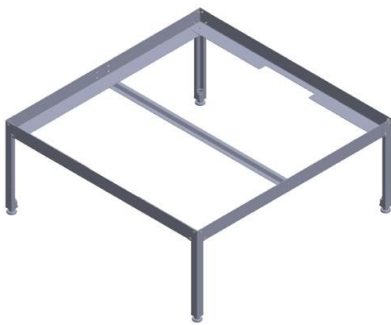

Scannen, um das
Produkt zu öffnen

Unterstützung für Anbauplatte 80X80X42CM Senkap

Marke: Senkap

Preis: 105,18 €

Referenz: DQVA471

EAN: 4260520751868

Kurzbeschreibung

Unterstützung für Anbauplatte 80X80X42CM von Senkap ist eine robuste und praktische Lösung zur Unterstützung von Platten und Behältern. Es ist ideal für professionelle und Hobby-Anbauumgebungen.

Für weitere Informationen:

<https://idroindoor.com/de/trays-zuchtregale/4124-untersttzung-fr-anbauplatte-80x80x42cm-senkap.html>