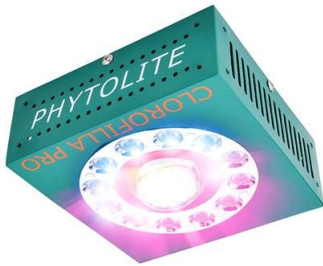

Scannen, um das
Produkt zu öffnen

Cree 3070 80 Chlorophyll Pro LED Lampe Phytolite

Marke: Phytolite
Preis: 314,90 €
Referenz: DVUL615

Kurzbeschreibung

Cree 3070 80 Chlorophyll Pro LED Lampe von Phytolite ist ideal für kleine Growboxen und Growrooms.

Für weitere Informationen:

<https://idroindoor.com/de/led-phytolite/3373-cree-3070-80-chlorophyll-pro-led-lampe-phytolite.html>