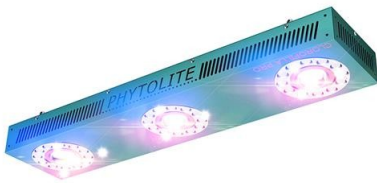

# Cree 3070 250 Chlorophyll LED Lampe Pro Phytolite

**Marke:** Phytolite  
**Preis:** 844,10 €  
**Referenz:** IKQT742

## Kurzbeschreibung

Cree 3070 250 Chlorophyll LED Lampe Pro von Phytolite ist für den Innenanbau konzipiert und optimiert die Beleuchtung in Grow-Boxen und Clustering.