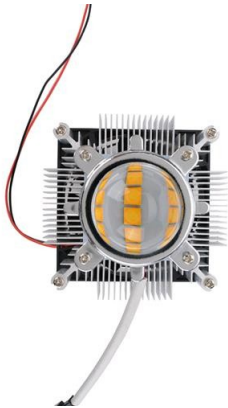

Scannen, um das  
Produkt zu öffnen

# Cree Naked Cob 120W 36X3W Komplettsset Phytolite

**Marke:** Phytolite

**Preis:** 213,44 €

**Referenz:** TEWF881

## Kurzbeschreibung

Cree Naked Cob 120W 36X3W Komplettsset von Phytolite ist ein vielseitiges Set für die Pflanzenbeleuchtung, ideal für kleine Grow-Boxen und enge Räume.

## Für weitere Informationen:

<https://idroindoor.com/de/led-phytolite/3369-cree-naked-cob-120w-36x3w-komplettsset-phytolite.html>