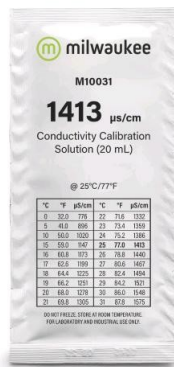

Scannen, um das
Produkt zu öffnen

M10031B EC Kalibrierlösung 1413 $\mu\text{s}/\text{cm}$ 20 ml Milwaukee

Marke: Milwaukee

Preis: 2,07 €

Referenz: JEBQ847

Kurzbeschreibung

M10031B EC Kalibrierlösung 1413 $\mu\text{s}/\text{cm}$ 20 ml von Milwaukee ist eine Einweglösung zur Kalibrierung von Leitfähigkeitsmessgeräten. Sie gewährleistet präzise und zuverlässige Messungen dank ihrer standardisierten Zubereitung.

Für weitere Informationen:

<https://idroindoor.com/de/kalibrierung-reinigung-aufbewahrung/3006-m10031b-ec-kalibrierlsung-1413-us-cm-20-ml-milwaukee.html>