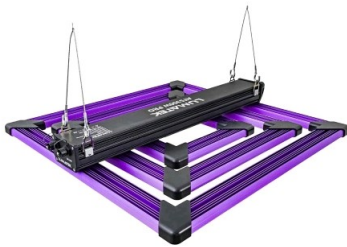

Scannen, um das
Produkt zu öffnen

LED Ats 300W Pro Lumatek

Marke: Lumatek

Preis: 540,52 €

Referenz: AHVC927

Kurzbeschreibung

LED Ats 300W Pro von Lumatek ist ein innovatives Gerät für die Beleuchtung von Kulturen. Hohe Effizienz von 2,7 $\mu\text{mol}/\text{J}$ und PPF von 816 $\mu\text{mol}/\text{s}$. Ideal für Flächen bis zu 1x1 m.