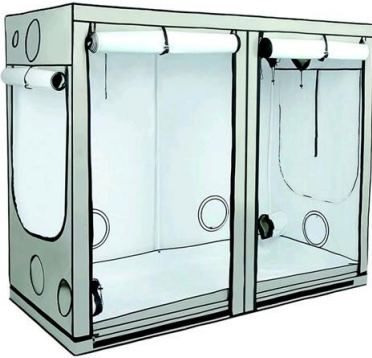

Scannen, um das
Produkt zu öffnen

Ambient R240 240X120X200 Homebox

Marke: Homebox

Preis: 436,17 €

Referenz: KXDX337

Kurzbeschreibung

Ambient R240 240X120X200 von Homebox ist ein hochwertiges Growzelt für den Innenanbau. Es bietet ein effizientes Design und eine Fläche von 4 m². Es ist ideal für Hochleistungslichter und sorgt für eine hervorragende Belüftung.