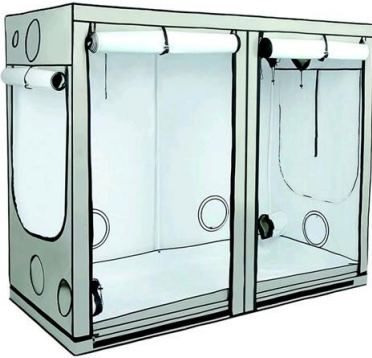

### Kurzbeschreibung

Ambient R240+ 240X120X220 von Homebox ist eine Growbox, die für die Optimierung des Indoor-Anbaus konzipiert wurde. Mit einer Fläche von 4 m<sup>2</sup> und einer super reflektierenden Beschichtung bietet sie eine hervorragende Lichtverwaltung.